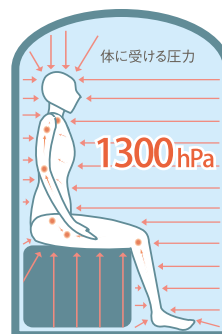

確かな品質と信頼の 日本製O₂ボックス

高気圧酸素ボックスの原理

体と気圧の関係

天気の良い日

低気圧

頭がすっきりしない、
気分・カラダが重い、
頭痛がするなどの
症状が現れる

990hPa

天気の良い日

高気圧

カラダの調子が
良い、疲れが残り
にくく、コンディ
ションが良好

1020hPa

体と気圧は関係が深く
気圧は体調に大きく
影響を与えます

酸素ボックス内では
高気圧状態をつくりだし
圧力が体内のリンパを
刺激します

リンパの流れと血液循環を
促進する酸素の働き

より快適にリラックス出来る部屋型空間。高気圧酸素ボックス

O₂ BOX オーツーボックス

■ O₂ボックス68-R(6~8人用)
サイズ：幅1,500×高1,980×奥行2,630mm
制御装置
サイズ：幅410×高865×奥行310mm

※製品仕様により、サイズが異なる場合があります。

<電源/消費電力>

電 源：AC100V 50/60Hz
消費電力：330W(3.5A)~

<装備>

インターホン
緊急排気弁他 安全装置(内外部手動)
1.10、1.20、1.30の3段階調整
運転途中での気圧変更機能
(加圧途中で最初の設定気圧を変更可)