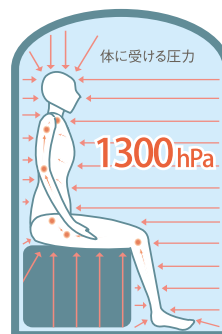

確かな品質と信頼の 日本製O₂ボックス

高気圧酸素ボックスの原理

体と気圧の関係

天気の良い日

天気の良い日

低気圧

頭がすっきりしない、
気分・カラダが重い、
頭痛がするなどの
症状が現れる

990hPa

高気圧

カラダの調子が
良い、疲れが残り
にくく、コンディ
ションが良好

1020hPa

体と気圧は関係が深く
気圧は体調に大きく
影響を与えます

酸素ボックス内では
高気圧状態をつくりだし
圧力が体内のリンパを
刺激します

リンパの流れと血液循環を
促進する酸素の働き

より快適にリラックス出来る部屋型空間。高気圧酸素ボックス

O₂ BOX オーツボックス T2-R

■ O₂ボックス68-R(6~8人用)
サイズ：幅1,500×高1,980×奥行2,630mm
制御装置
サイズ：幅410×高865×奥行310mm

※製品仕様により、サイズが異なる場合があります。

<電源/消費電力>

電 源：AC100V 50/60Hz
消費電力：330W(3.5A)~

<装備>

インターホン
緊急排気弁他 安全装置(内外部手動)
1.10、1.20、1.30の3段階調整
運転途中での気圧変更機能
(加圧途中で最初の設定気圧を変更可)